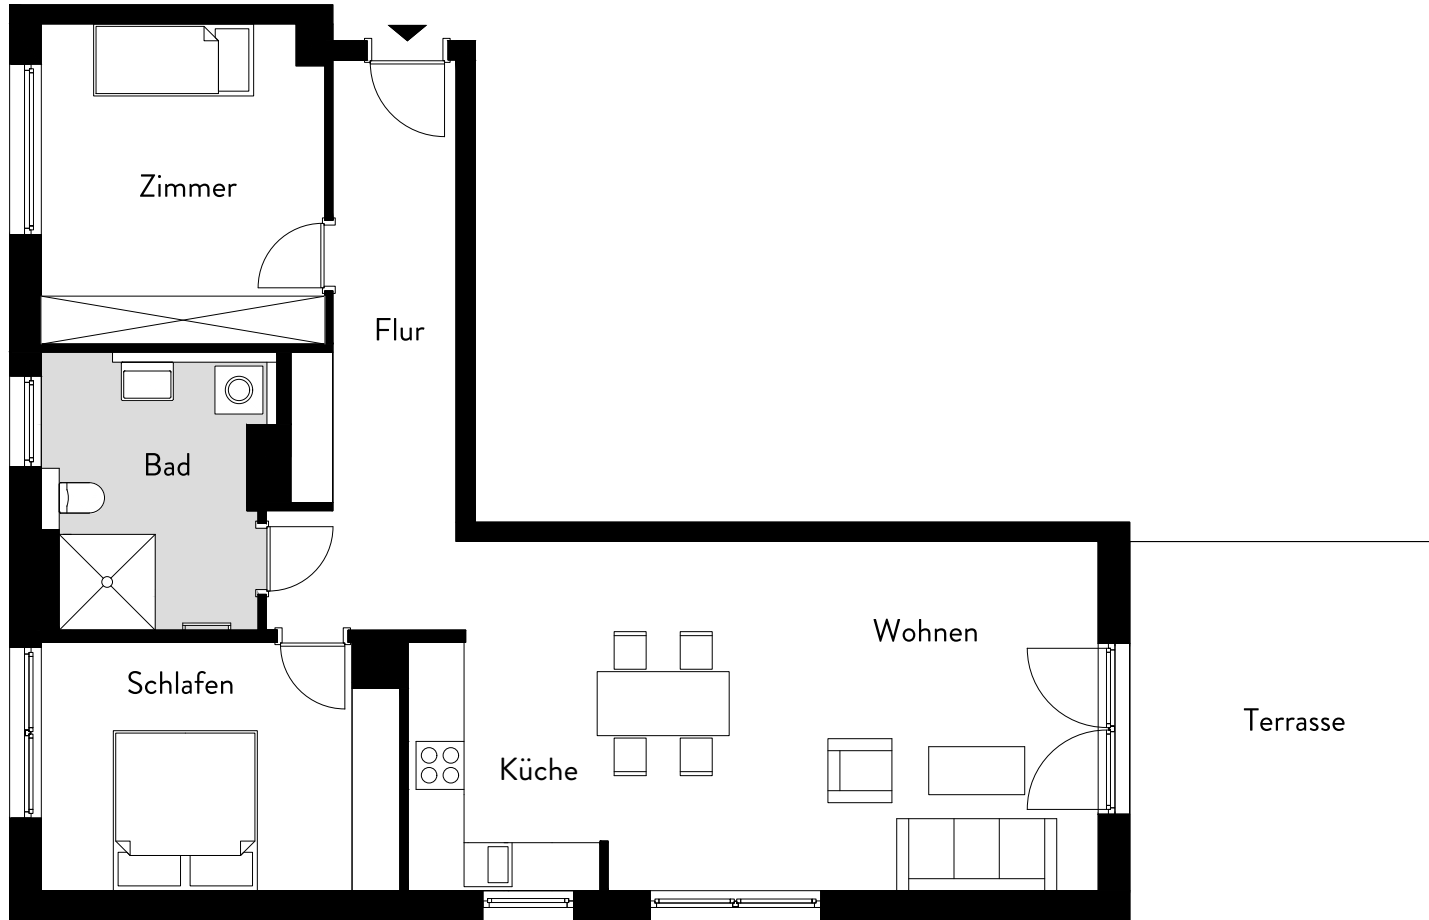

Nr. 1

Wohneinheit:	1.1.1
Haus:	1
Geschoss:	EG
Zimmer:	3
Wohnfläche:	96,33 m ²

Achtung!
Die Maße sind ca.-Maße ohne Berücksichtigung von Putz, Fliesenbelägen und Bautoleranzen. Die tatsächlichen Maße können daher abweichen. Vorbehaltlich der Änderungen aufgrund der laufenden Ausführungsplanung!