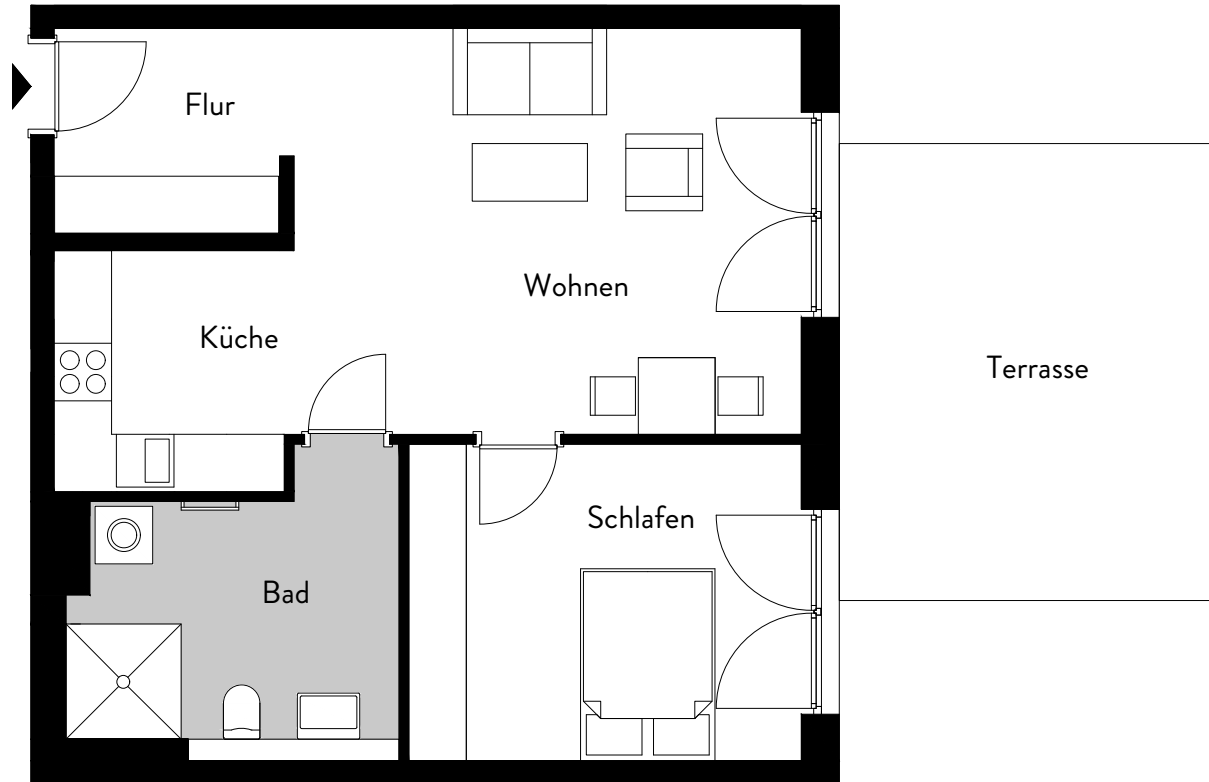

Wohneinheit:	1.1.2
Haus:	1
Geschoss:	EG
Zimmer:	2
Wohnfläche:	65,53 m <sup>2</sup>

**Achtung!**  
 Die Maße sind ca.-Maße ohne Berücksichtigung von Putz, Fliesenbelägen und Bautoleranzen. Die tatsächlichen Maße können daher abweichen. Vorbehaltlich der Änderungen aufgrund der laufenden Ausführungsplanung!