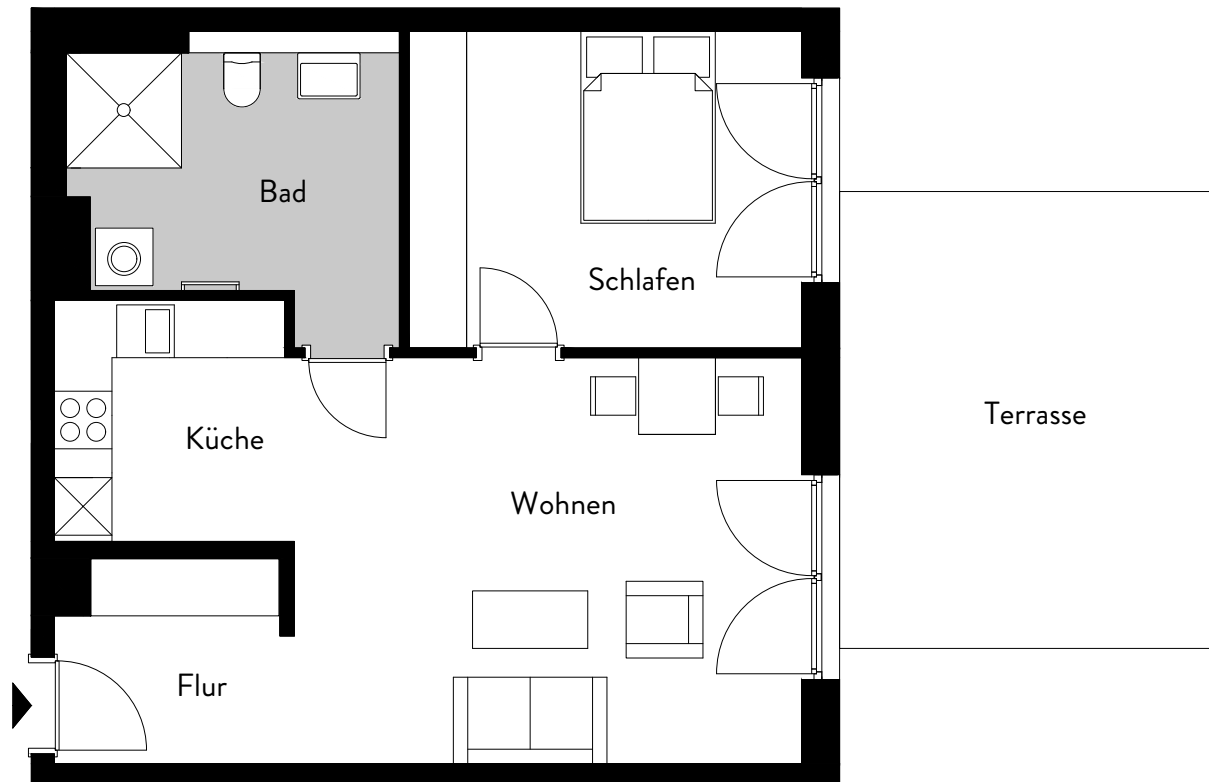

Wohneinheit:	1.1.3
Haus:	1
Geschoss:	EG
Zimmer:	2
Wohnfläche:	65,30 m ²

Achtung!
Die Maße sind ca.-Maße ohne Berücksichtigung von Putz, Fliesenbelägen und Bau-
toleranzen. Die tatsächlichen Maße können daher abweichen. Vorbehaltlich der
Änderungen aufgrund der laufenden Ausführungsplanung!