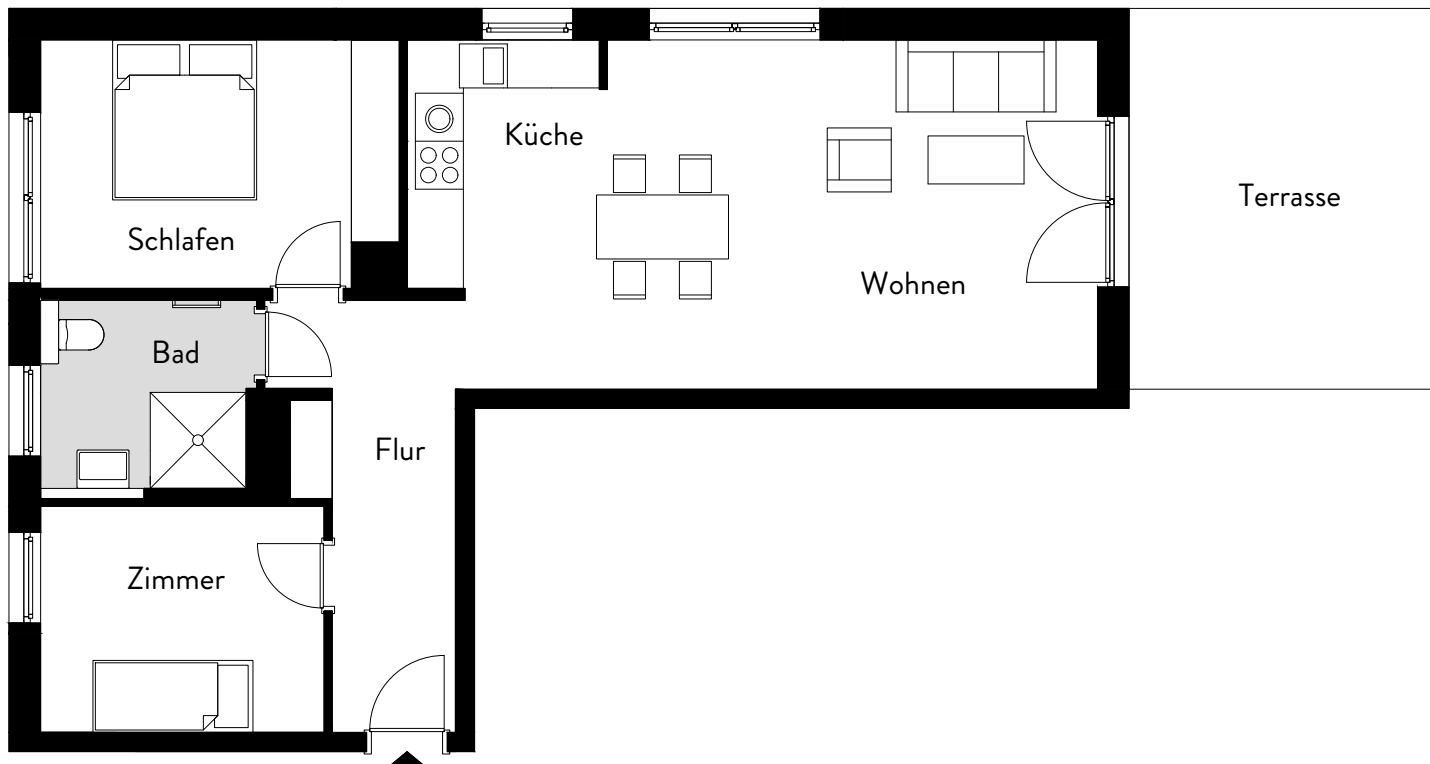

Wohneinheit:	1.1.4
Haus:	1
Geschoss:	EG
Zimmer:	3
Wohnfläche:	85,32 m ²

Achtung!
 Die Maße sind ca.-Maße ohne Berücksichtigung von Putz, Fliesenbelägen und Bautoleranzen. Die tatsächlichen Maße können daher abweichen. Vorbehaltlich der Änderungen aufgrund der laufenden Ausführungsplanung!