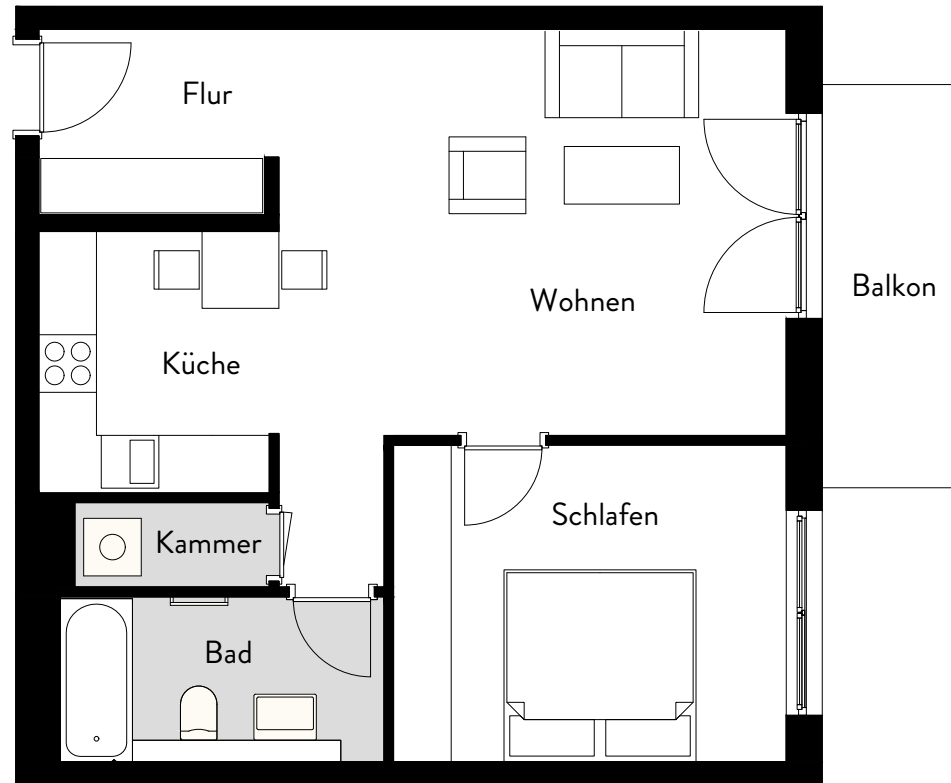

---

Wohneinheit:	1.1.6
Haus:	1
Geschoss:	1.OG
Zimmer:	2
Wohnfläche:	59,57 m <sup>2</sup>

---

**Achtung!**  
Die Maße sind ca.-Maße ohne Berücksichtigung von Putz, Fliesenbelägen und Bautoleranzen. Die tatsächlichen Maße können daher abweichen. Vorbehaltlich der Änderungen aufgrund der laufenden Ausführungsplanung!