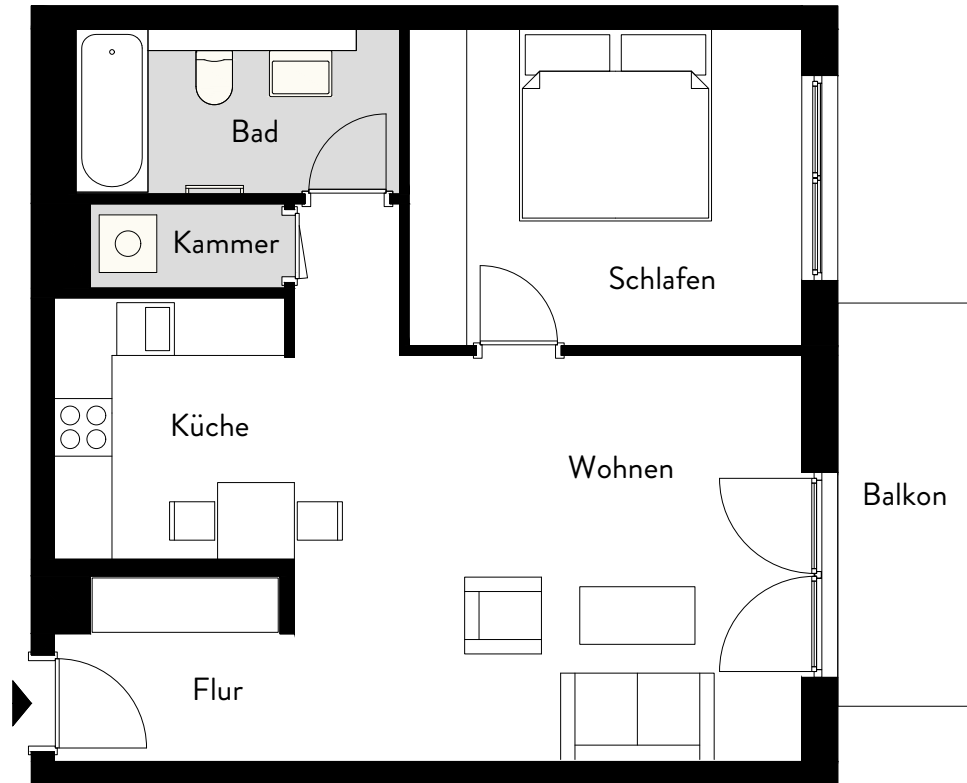

Wohneinheit:	1.1.7
Haus:	1
Geschoss:	1.OG
Zimmer:	2
Wohnfläche:	59,39 m ²

Achtung!
Die Maße sind ca.-Maße ohne Berücksichtigung von Putz, Fliesenbelägen und Bautoleranzen. Die tatsächlichen Maße können daher abweichen. Vorbehaltlich der Änderungen aufgrund der laufenden Ausführungsplanung!