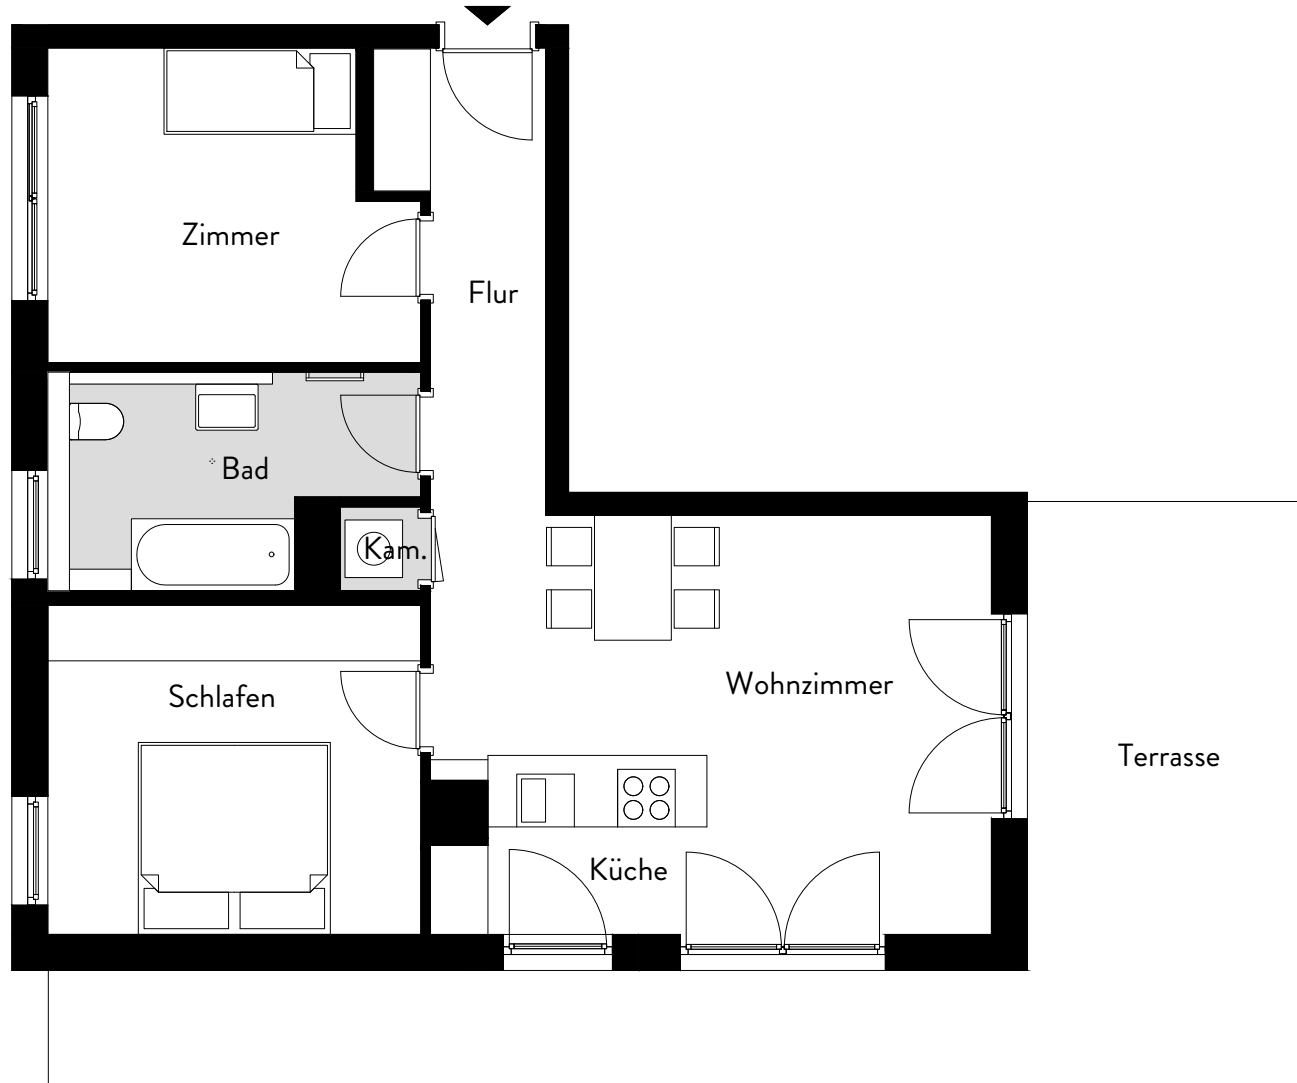

Nr. 9

Wohneinheit:	1.1.9
Haus:	1
Geschoss:	DG
Zimmer:	3
Wohnfläche:	76,48 m ²

Achtung!
Die Maße sind ca.-Maße ohne Berücksichtigung von Putz, Fliesenbelägen und Bautoleranzen. Die tatsächlichen Maße können daher abweichen. Vorbehaltlich der Änderungen aufgrund der laufenden Ausführungsplanung!